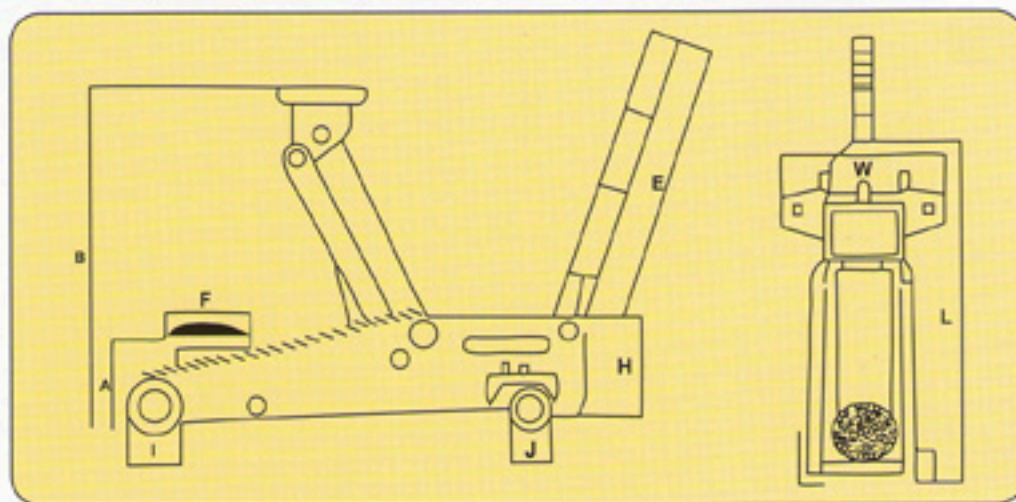

NIKE COLOMBIANA S.A.
Presenta la Nueva Linea de Gatos
Hidráulicos Omega

NIKE
 NIKE COLOMBIANA S.A.

Gatos Carretilla

- Sistema de bombeo, patentado en EE UU. Previene el daño sobre bombeo
- El sistema MagicLift permite una rápida elevación del gato.
- Diseñados en EE UU.
- Cumple con estándares Americanos
- Aprobados por la Comunidad Europea

Modelo	Capacidad (ton)	A (mm)	B (mm)	E (mm)	F (mm)	L (mm)	I (mm)	J (mm)	W (mm)	H (mm)	P.N. (kg)
29024	2.25	140	483	1070	125	637	92	58	341	160	37.6
29033	3.2	145	504	1070	125	690	76	58	337	160	37.2
29056	5	165	565	1068	167	1338	110	70	499	281	85.5
25107	10	175	656	1215	167	1309	130	70	499	245	130

- Diseñados en EE UU.
- Cumple con estándares Americanos
- Aprobados por la Comunidad Europea
- Cumple con normas técnicas ISO 11530

Modelo	Capacidad (ton)	A (mm)	H (mm)	C (mm)	D (mm)	E (mm)	F (mm)	L (mm)	W (mm)	P.N. (kg)
11045	4	204	391	127	60	448	27.5	107	99	4.2
11065	6	219	427	133	75	448	31.5	115	102	4.6
11085	8	228	450	152	70	460	34.5	121	120	5.8
11125	12	240	473	153	80	460	43.5	134	130	7.9
11129	12 corto	153	271	79	40	460	43.5	134	130	6.3
18122	12 neumático	240	470	140	90	600	42	195	165	13.5
11205	20	242	475	153	80	469	52	159	150	12.5
11209	20 corto	165	285	80	40	460	52	159	150	9.4
10300	30	280	460	180	N/A	970	62	207	174	24.3
10500	50	305	483	178	N/A	593	79	275	198	50.4