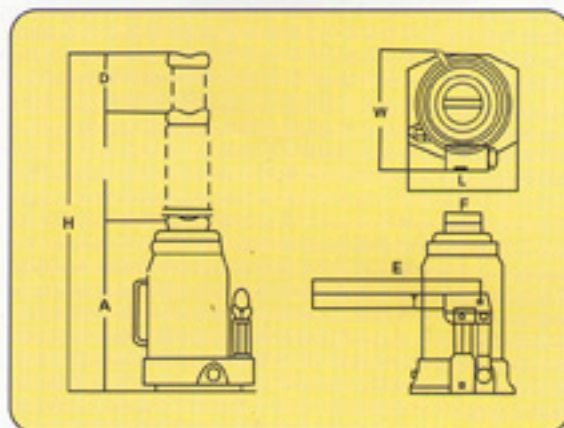

- Diseñados en EE UU.
- Cumple con estándares Americanos
- Aprobados por la Comunidad Europea
- Cumple con normas técnicas ISO 11530

Modelo	Capacidad (ton)	A (mm)	H (mm)	C (mm)	D (mm)	E (mm)	F (mm)	L (mm)	W (mm)	P.N. (kg)
11045	4	204	391	127	60	448	27.5	107	99	4.2
11065	6	219	427	133	75	448	31.5	115	102	4.6
11085	8	228	450	152	70	460	34.5	121	120	5.8
11125	12	240	473	153	80	460	43.5	134	130	7.9
11129	12 corto	153	271	79	40	460	43.5	134	130	6.3
18122	12 neumático	240	470	140	90	600	42	195	165	13.5
11205	20	242	475	153	80	469	52	159	150	12.5
11209	20 corto	165	285	80	40	460	52	159	150	9.4
10300	30	280	460	180	N/A	970	62	207	174	24.3
10500	50	305	483	178	N/A	593	79	275	198	50.4